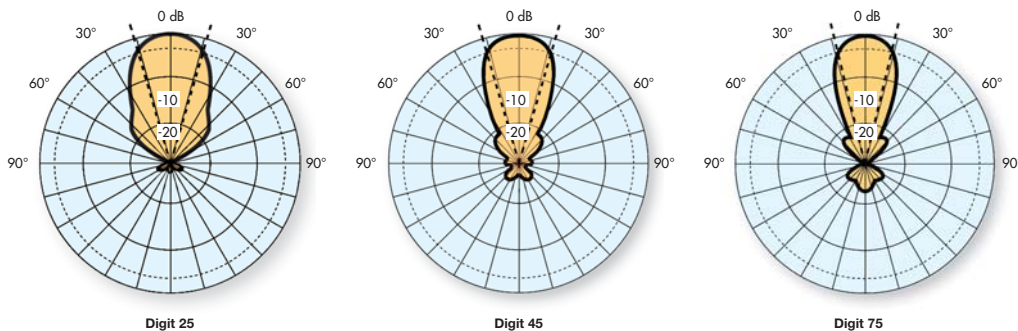

CAPTAÇÃO DE SINAL

MODELO	Digit 25	Digit 45	Digit 45 6 u	Digit 75
Referência	84383	84380	84381	84382
Canais	21 ... 69			
Ganho	13	14		15,5
Impedância	75			
Perdas de retorno	10			
Relação Frente/Trás	24	25		
Ângulo de abertura horizontal	36	35		32
Comprimento	1006	1045		1350
Carga ao vento	130 km/h 150 km/h	65 92	70 97	80 125
Unidades de embalagem	1 / 6	1	6	1
Dimensões de embalagem	570x380x85 / 585x390x530	1080 x 480 x 100	1080 x 480 x 400	1370 x 460 x 95
Peso	1,58 / 10,7	1,9	12	2,2

### DIAGRAMA DE ABERTURA HORIZONTAL