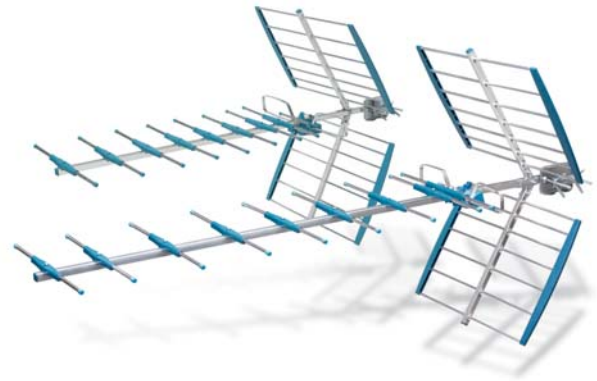

## Série Digit

Antena UHF que oferece um alto ganho e grande resistência mecânica.

### APLICAÇÃO

Recepção de TV digital e analógica.

### CARACTERÍSTICAS

- Compacta e resistente com garras grandes robustas e indeformáveis.
  - Dispõe de parafusos para prender, evitando a sua perda ou queda durante as operações de montagem.
  - Imune à maior parte de interferências geradas por fontes diversas.
  - Dispõe de FICHA "F" que lhe confere uma alta blindagem.
- DIGIT 45, DIGIT 75: Os reflectores de alumínio são fornecidos pré-montados para facilitar a sua instalação, sem ter de usar ferramentas.

CAPTAÇÃO DE SINAL

MODELO	Digit 25	Digit 45	Digit 45 6 u	Digit 75
Referência	84383	84380	84381	84382
Canais	21 ... 69			
Ganho	13	14		15,5
Impedância	75			
Perdas de retorno	10			
Relação Frente/Trás	24	25		
Ângulo de abertura horizontal	36	35		32
Comprimento	1006	1045		1350
Carga ao vento	130 km/h 150 km/h	65 92	70 97	80 125
Unidades de embalagem	1 / 6	1	6	1
Dimensões de embalagem	570x380x85 / 585x390x530	1080 x 480 x 100	1080 x 480 x 400	1370 x 460 x 95
Peso	1,58 / 10,7	1,9	12	2,2