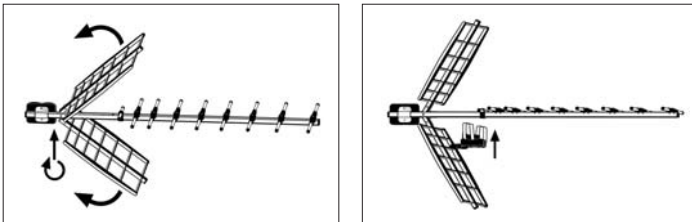

### CARACTERÍSTICAS

- Compacta e resistente com garras grandes robustas e indeformáveis.
  - Dispõe de parafusos para prender, evitando a sua perda ou queda durante as operações de montagem.
  - Imune à maior parte de interferências geradas por fontes diversas.
  - Dispõe de FICHA "F" que lhe confere uma alta blindagem.
- DIGIT 45, DIGIT 75: Os reflectores de alumínio são fornecidos pré-montados para facilitar a sua instalação, sem ter de usar ferramentas.

CAPTAÇÃO DE SINAL

MODELO	Digit 25	Digit 45	Digit 45 6 u	Digit 75
Referência	84383	84380	84381	84382
Canais	21 ... 69			
Ganho	13	14		15,5
Impedância	75			
Perdas de retorno	10			
Relação Frente/Trás	24	25		
Ângulo de abertura horizontal	36	35		32
Comprimento	1006	1045		1350
Carga ao vento	130 km/h 150 km/h	65 92	70 97	80 125
Unidades de embalagem	1 / 6	1	6	1
Dimensões de embalagem	570x380x85 / 585x390x530	1080 x 480 x 100	1080 x 480 x 400	1370 x 460 x 95
Peso	1,58 / 10,7	1,9	12	2,2