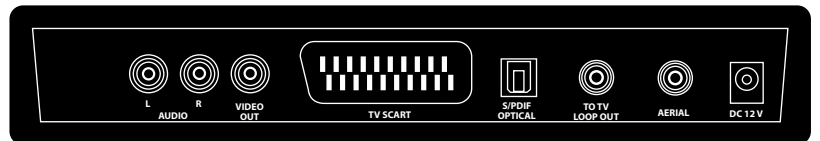

- > Tarjeta Gol TV incluida.
- > Sintonización automática.
- > Menú sencillo e intuitivo.
- > Alta calidad de imagen y sonido.

iomiro 500

RECEPTOR TDT DE PAGO

Características:

- » Guía Electrónica de Programas (EPG)
- » Teletexto
- » Subtítulos DVB
- » Actualización automática de software vía aire (OTA)
- » Menú OSD multi-idioma.
- » Hasta 8 listas de programas favoritos
- » Formato de pantalla configurable
- » Elección de idiomas en las emisoras multi-idioma
- » Bloqueo paterno de canales por código de acceso
- » Salida óptica de audio digital S/PDIF
- » Salida Vídeo, Audio y Audio Estéreo
- » Salida de paso en la señal de RF de antena

Incluye:

- » Receptor
- » Tarjeta TDT de pago
- » Mando a distancia
- » Adaptador AC/DC

Menú multi-idiomas, incluye:
catalán, gallego y euskera

Instalación:

SINTONIZAR
EL RECEPTOR

INSERTAR LA
TARJETA EN LA
RANURA DEL
RECEPTOR

CONTRATAR
EL SERVICIO
DE PAGO

Conexiones:

¿Qué es TDT Premium?

A través de la TDT llega a su hogar una oferta de contenidos de calidad en modalidad de pago gracias al nuevo sistema TDT Premium. Para acceder a este sistema, es necesario disponer de un equipo de recepción TDT con el sello TDT Premium que permite disfrutar de toda la oferta gratuita disponible en la TDT y además permite suscribirse a las distintas ofertas de TDT de pago.

Sello TDT Premium

Los equipos de recepción TDT Premium disponen de una ranura para insertar una tarjeta, la cual es la llave para acceder a los distintos contenidos de pago que usen el sistema TDT Premium. Esta tarjeta se comercializa junto al receptor.