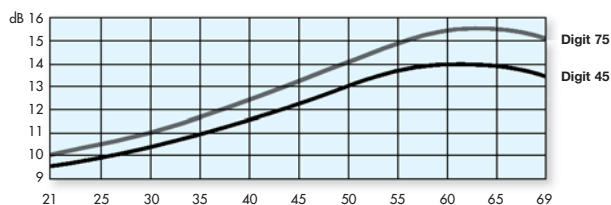

Serie **Digit**

CAPTACIÓN  
DE SEÑAL

Antena de UHF que ofrece una alta ganancia y gran resistencia mecánica.

**APLICACIÓN**

Recepción de TV digital y analógica.

**CARACTERÍSTICAS**

- Compacta y resistente con mordaza robusta e indeformable.
- Los reflectores de aluminio se suministran premontados para facilitar su instalación, sin necesidad de herramientas.
- Disponen de tornillos prisioneros para evitar su pérdida o caída durante las operaciones de montaje.
- Inmune a la mayor parte de interferencias generadas por diversas fuentes.
- Dispone de conector F que le aporta un alto blindaje y evita el ruido impulsivo.

MODELO	Digit 45	Digit 6 u	Digit 75
Referencia	84380	84381	84382
Canales	21 ... 69		
Ganancia	14		15,5
Impedancia	75		
Pérdidas de retorno	10		
Relación delante/atrásdB	25		
Ángulo de apertura horizontal	35		32
Longitud	1045		1350
Carga al viento	70		80
	97		125
Unidades de embalaje	1	6	1
Dimensiones de embalaje	1080 x 480 x 100		1370 x 460 x 95
Peso	1,9	12	2,2

**CURVA DE GANANCIA**

**DIAGRAMA DE APERTURA HORIZONTAL**