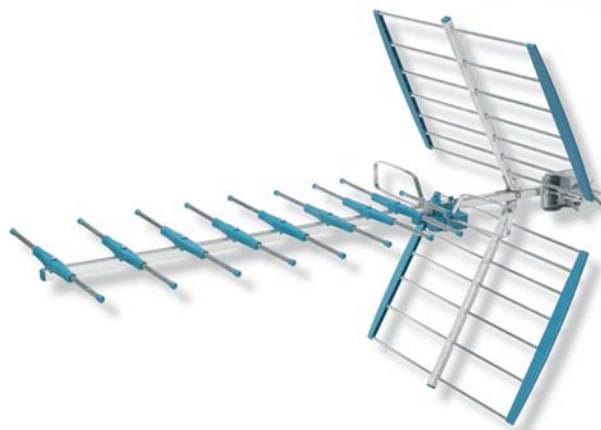

Serie **Digit**

CAPTACIÓN  
DE SEÑAL

Antena de UHF que ofrece una alta ganancia y gran resistencia mecánica.

**APLICACIÓN**

Recepción de TV digital y analógica.

**CARACTERÍSTICAS**

- Compacta y resistente con mordaza robusta e indeformable.
- Los reflectores de aluminio se suministran premontados para facilitar su instalación, sin necesidad de herramientas.
- Disponen de tornillos prisioneros para evitar su pérdida o caída durante las operaciones de montaje.
- Inmune a la mayor parte de interferencias generadas por diversas fuentes.
- Dispone de conector F que le aporta un alto blindaje y evita el ruido impulsivo.

MODELO	Digit 45	Digit 6 u	Digit 75
Referencia	84380	84381	84382
Canales	21 ... 69		
Ganancia	14		15,5
Impedancia	75		
Pérdidas de retorno	10		
Relación delante/atrásdB	25		
Ángulo de apertura horizontal	35		32
Longitud	1045		1350
Carga al viento	70		80
	97		125
Unidades de embalaje	1	6	1
Dimensiones de embalaje	1080 x 480 x 100		1370 x 460 x 95
Peso	1,9	12	2,2