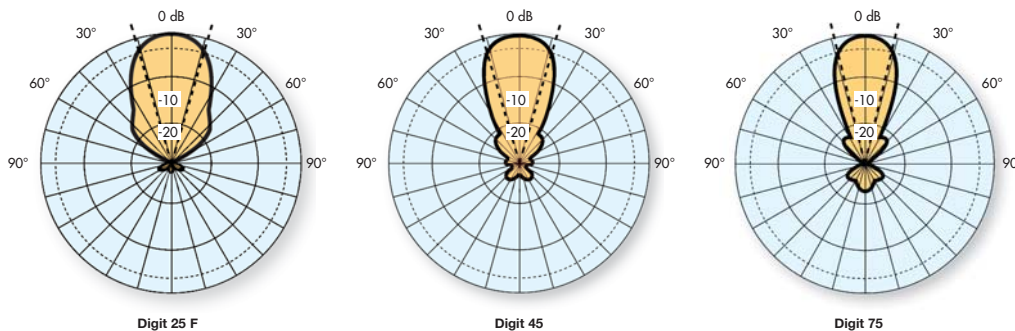

Serie Digit

Antena de UHF que ofrece una alta ganancia y gran resistencia mecánica.

APLICACIÓN

Recepción de TV digital y analógica en instalaciones de tipo colectivo o individual.

CARACTERÍSTICAS

- Compacta y resistente con mordaza robusta e indeformable.
 - Dispone de tornillos prisioneros para evitar su pérdida o caída durante las operaciones de montaje.
 - Inmune a la mayor parte de interferencias generadas por diversas fuentes.
 - Dispone de conector F que le aporta un alto blindaje y evita el ruido impulsivo.
- DIGIT 45, DIGIT 75: Los reflectores de aluminio se suministran premontados para facilitar su instalación, sin necesidad de herramientas.

MODELO	Digit 25 F	Digit 45	Digit 45 6 u	Digit 75
Referencia	84384	84380	84381	84382
Canales	21 ... 69			
Ganancia	13	14		15,5
Impedancia	75			
Pérdidas de retorno	10			
Relación delante/atrás	24	25		
Ángulo de apertura horizontal	36	35		32
Longitud	1006	1045		1350
Carga al viento				
130 km/h	65	70		80
150 km/h	92	97		125
Unidades de embalaje	6 / 84 u.	1	6	1
Dimensiones de embalaje	1035x385x320 / 1035x800x2100	1080 x 480 x 100	1080 x 480 x 400	1370 x 460 x 95
Peso	8,6 / 135	1,9	12	2,2

DIAGRAMA DE APERTURA HORIZONTAL

CURVA DE GANANCIA