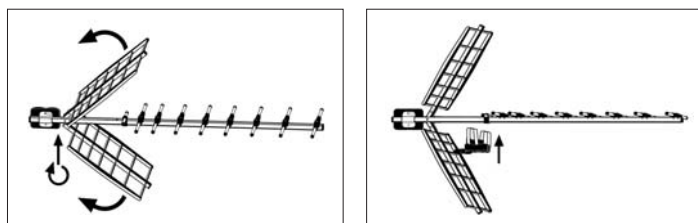

Serie Digit

Antena de UHF que ofrece una alta ganancia y gran resistencia mecánica.

APLICACIÓN

Recepción de TV digital y analógica en instalaciones de tipo colectivo o individual.

CARACTERÍSTICAS

- Compacta y resistente con mordaza robusta e indeformable.
 - Dispone de tornillos prisioneros para evitar su pérdida o caída durante las operaciones de montaje.
 - Inmune a la mayor parte de interferencias generadas por diversas fuentes.
 - Dispone de conector F que le aporta un alto blindaje y evita el ruido impulsivo.
- DIGIT 45, DIGIT 75: Los reflectores de aluminio se suministran premontados para facilitar su instalación, sin necesidad de herramientas.

MODELO	Digit 25 F	Digit 45	Digit 45 6 u	Digit 75
Referencia	84384	84380	84381	84382
Canales	21 ... 69			
Ganancia	13	14		15,5
Impedancia	75			
Pérdidas de retorno	10			
Relación delante/atrás	24	25		
Ángulo de apertura horizontal	36	35		32
Longitud	1006	1045		1350
Carga al viento				
130 km/h	65	70		80
150 km/h	92	97		125
Unidades de embalaje	6 / 84 u.	1	6	1
Dimensiones de embalaje	1035x385x320 / 1035x800x2100	1080 x 480 x 100	1080 x 480 x 400	1370 x 460 x 95
Peso	8,6 / 135	1,9	12	2,2